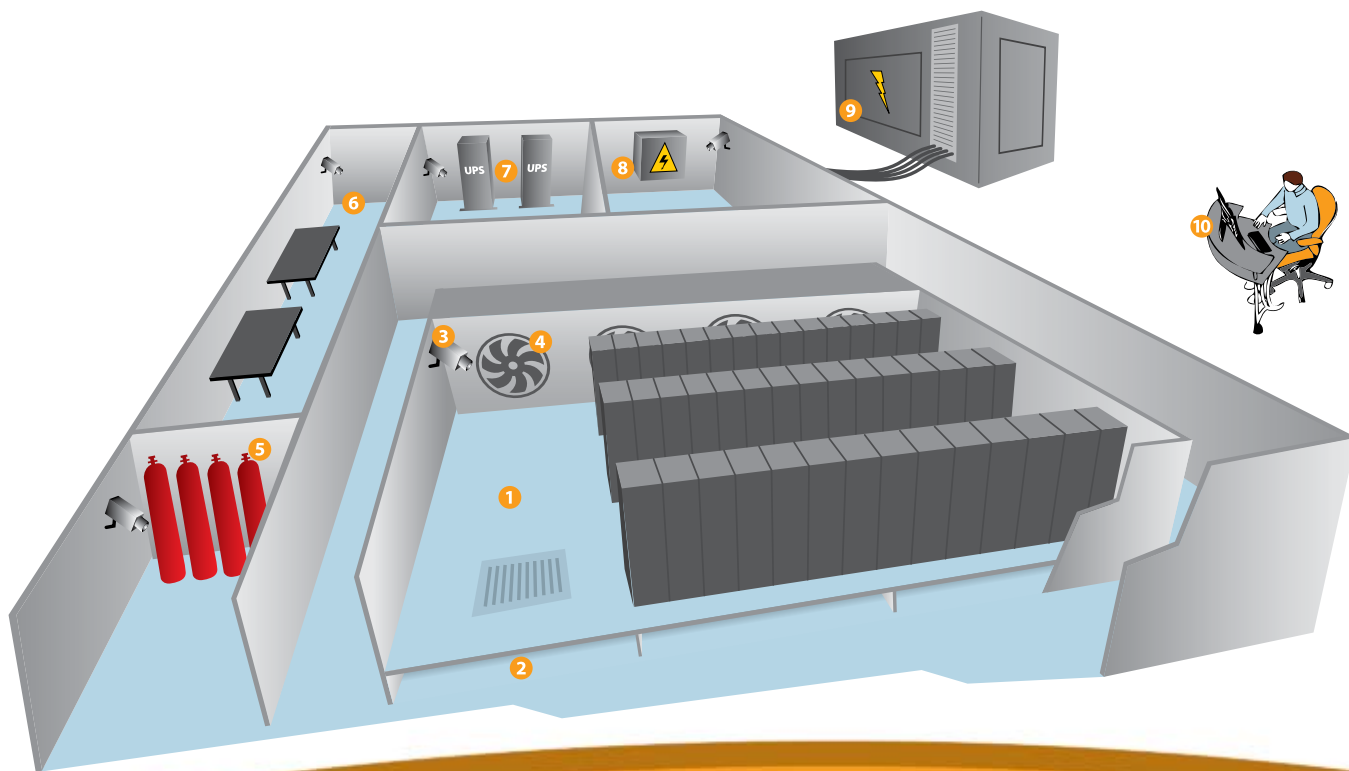

Duomenų centro planas

1. Serverių patalpa
2. Pakeltos grindys
3. Fizinė sauga
4. Oro kondicionavimo sistema
5. Gesinimo sistema
6. Laukimo ir administravimo patalpa
7. Nepertraukiamo maitinimo įrenginiai (UPS)
8. Elektros paskirstymo sistema
9. Dyzelinis generatorius
10. Sistemų stebėseną